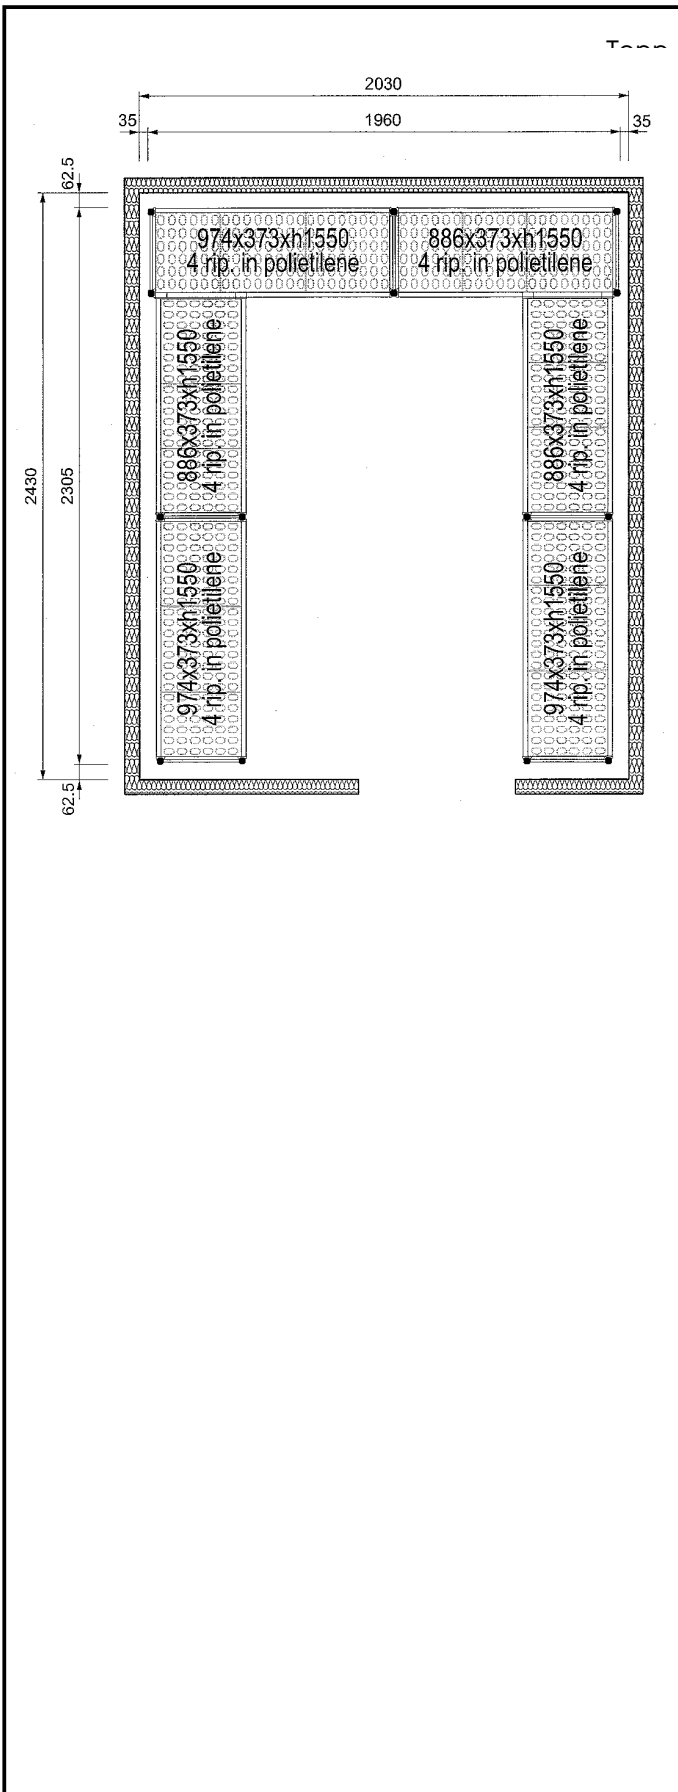

Electrolux
PROFESSIONAL

Rostfri inredning
Hyllor bestående av: aluminiumstegar och
4 plashyllor för 2030x2430 mm kylrum

Viktig information

Yttermått, bredd	
137098 (CRS2024)	708 mm
Yttermått, djup	373 mm
Yttermått, höjd	1550 mm
Max kapacitetsvikt:	3500 kg
Nettovikt:	94 kg
Uprights	2

Rostfri inredning
Hyllor bestående av: aluminiumstegar och 4 plashyllor för 2030x2430
mm kylrum
Företaget förbehåller sig rätten att göra ändringar i de produkter utan föregående meddelande.

2024.04.23